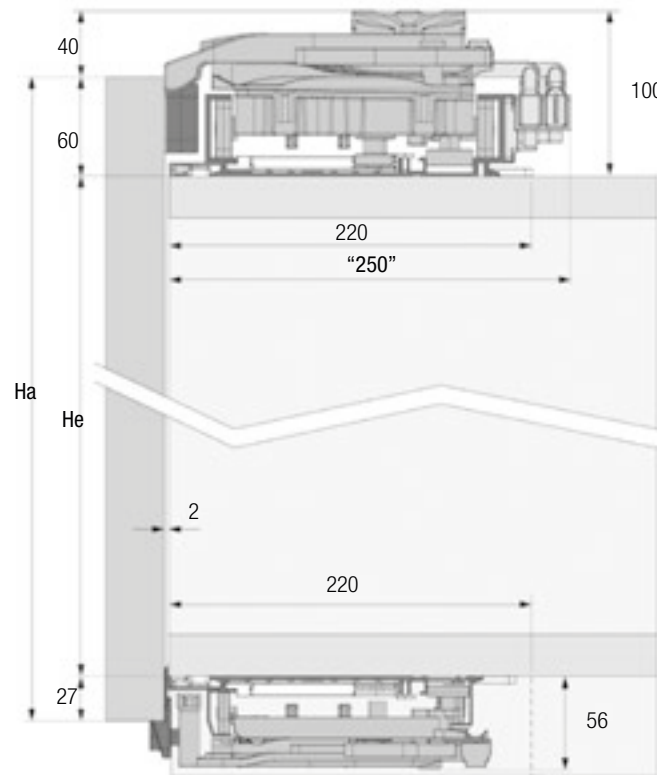

SISTEMA COMPLANAR C2

PESO MÁXIMO POR PORTA 60 KG