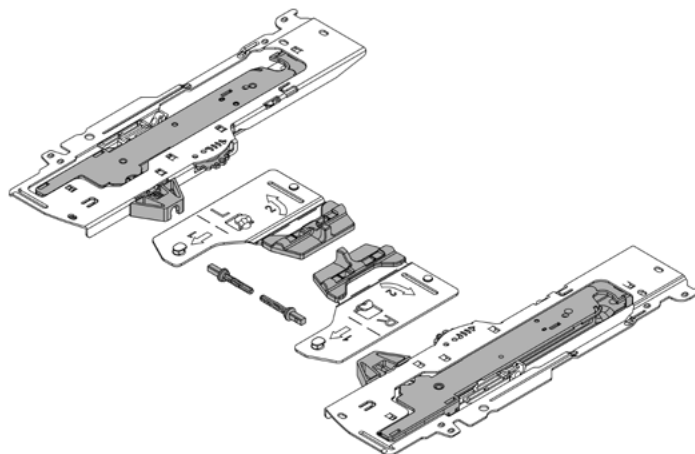

**KIT UNIDADE E DISPOSITIVO DE ENGATE TIP-ON
BLUMOTION**

VC 2136

1

	Profundidade	peso
107000480	270-300	10 Kg
107000481	270-300	10 - 20 Kg
107000482	350-650	20 Kg
107000483	350-650	15 - 40 Kg
107000484	350-650	35 - 65 Kg