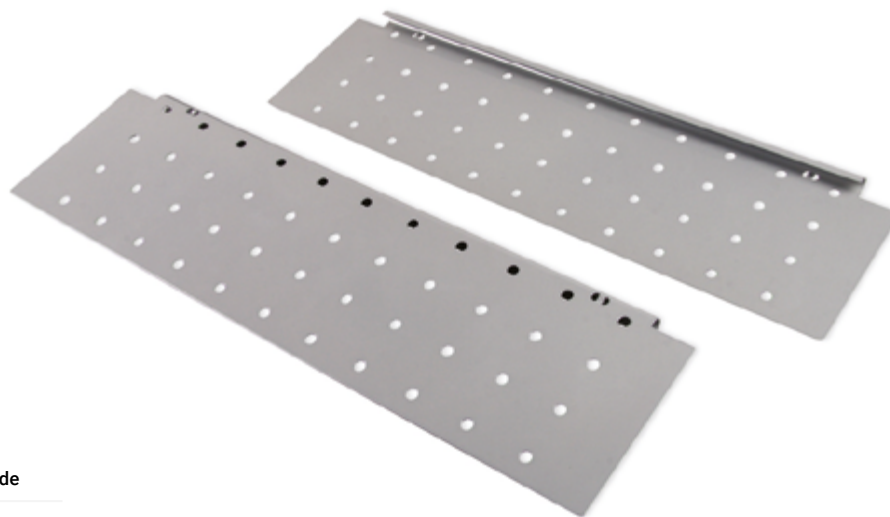

**VICENTE
CAMPOS**

Harlec

JOGO SUPLENTOS LATERAIS 204 MM

VC 1377

4

Profundidade

107000022	350
107000023	400
107000025	500