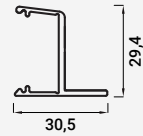

Sistema 400HT

VC 7294
Calha Alumínio
80 kg

VC 7306
Calha para Pladur

BASIC 80 Kg

VC 7307

Sistema 400HT

Basic + 1ABS 60 Kg

Composto por: **VC 7307** **VC 7308**

Basic + 2ABS 60 Kg

Composto por: **VC 7307** 2x **VC 7308**

Sistema 400HT

RETRACT

Retract

80 KG

VC 7296

Basic + Retract 80 Kg