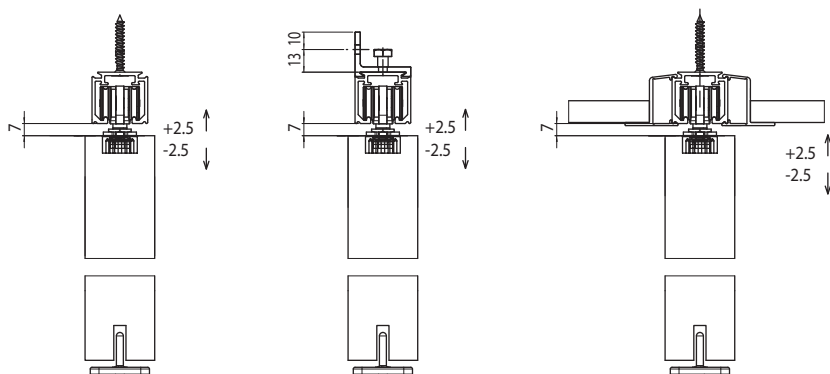

Sistema 400HT

VC 7294
Calha Alumínio
80 kg

VC 7306
Calha para Pladur

BASIC 80 Kg

VC 7307

Sistema 400HT

Basic + 1ABS 60 Kg

Composto por: **VC 7307** **VC 7308**

Basic + 2ABS 60 Kg

Composto por: **VC 7307** 2x **VC 7308**

Sistema 400HT

RETRACT

Retract

80 KG

VC 7296

Basic + Retract 80 Kg

Composto por: **VC 7307** 2x **VC 7296**

Sistema 400HT

Basic + Retract 1ABS 60Kg

Composto por: **VC 7307** **VC 7308** 2x **VC 7296**

Basic + Retract 2ABS 60Kg

Composto por: **VC 7307** 2x **VC 7308** 2x **VC 7296**