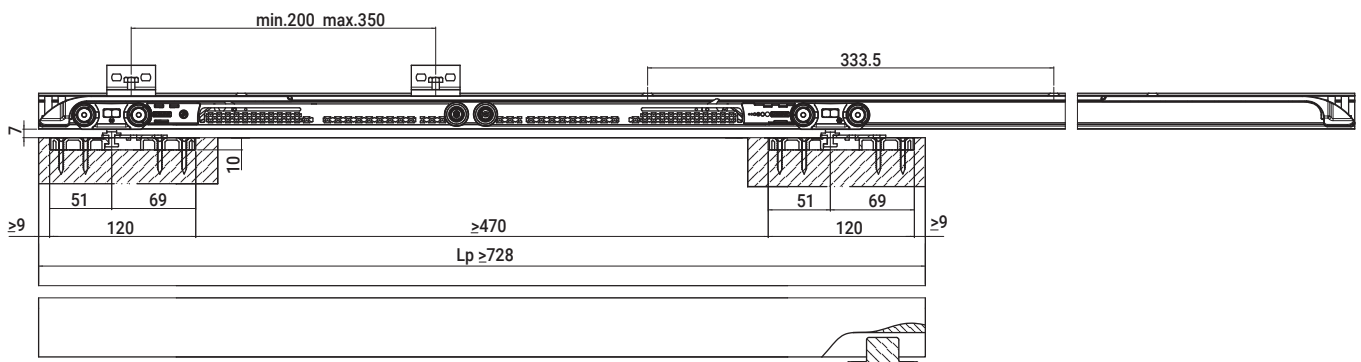

Composto por: **VC 7307** 2x **VC 7296**

Sistema 400HT

Basic + Retract 1ABS 60Kg

Composto por: **VC 7307** **VC 7308** 2x **VC 7296**

Basic + Retract 2ABS 60Kg

Composto por: **VC 7307** 2x **VC 7308** 2x **VC 7296**