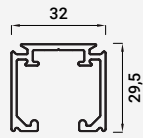

Sistema 400HT

VC 7294
Calha Alumínio
80 kg

VC 7306
Calha para Pladur

BASIC 80 Kg

VC 7307

Sistema 400HT

Basic + 1ABS 60 Kg

Composto por: **VC 7307** **VC 7308**

Basic + 2ABS 60 Kg

Composto por: **VC 7307** 2x **VC 7308**

Sistema 400HT

RETRACT

Retract

80 KG

VC 7296

Basic + Retract 80 Kg