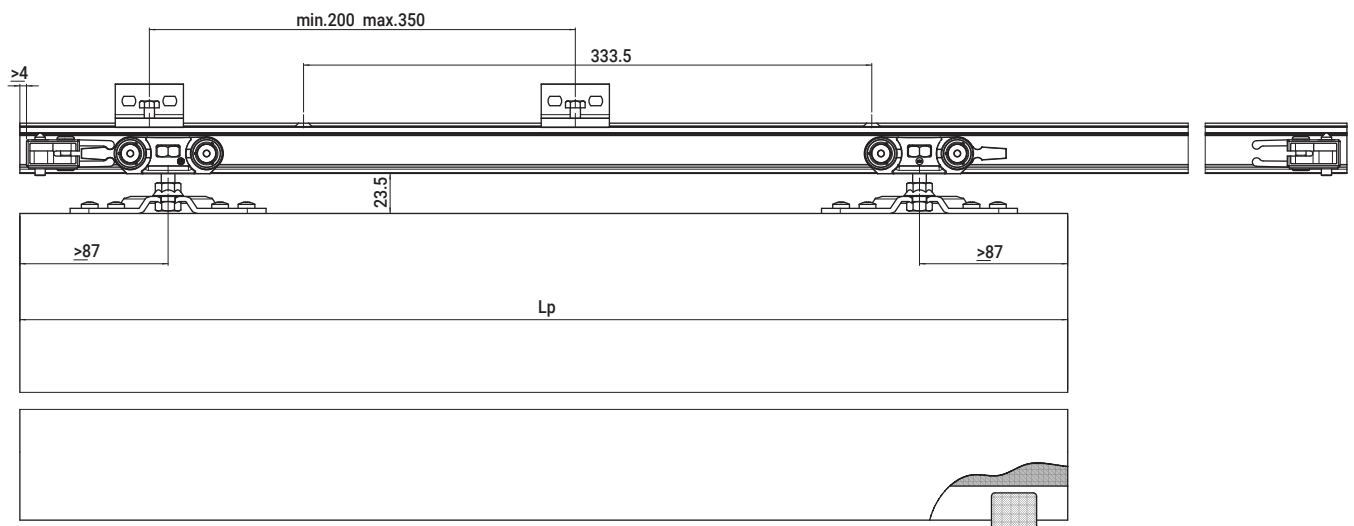

Sistema 400HT

VC 7294
Calha Alumínio
80 kg

VC 7306
Calha para Pladur

BASIC 80 Kg

VC 7307

Sistema 400HT

Basic + 1ABS 60 Kg

Composto por: **VC 7307** **VC 7308**

Basic + 2ABS 60 Kg

Composto por: **VC 7307** 2x **VC 7308**

Sistema 400HT

RETRACT

Retract

80 KG

VC 7296

Basic + Retract 80 Kg

Composto por: **VC 7307** 2x **VC 7296**

Sistema 400HT

Basic + Retract 1ABS 60Kg

Composto por: **VC 7307** **VC 7308** 2x **VC 7296**

Basic + Retract 2ABS 60Kg

Composto por: **VC 7307** 2x **VC 7308** 2x **VC 7296**