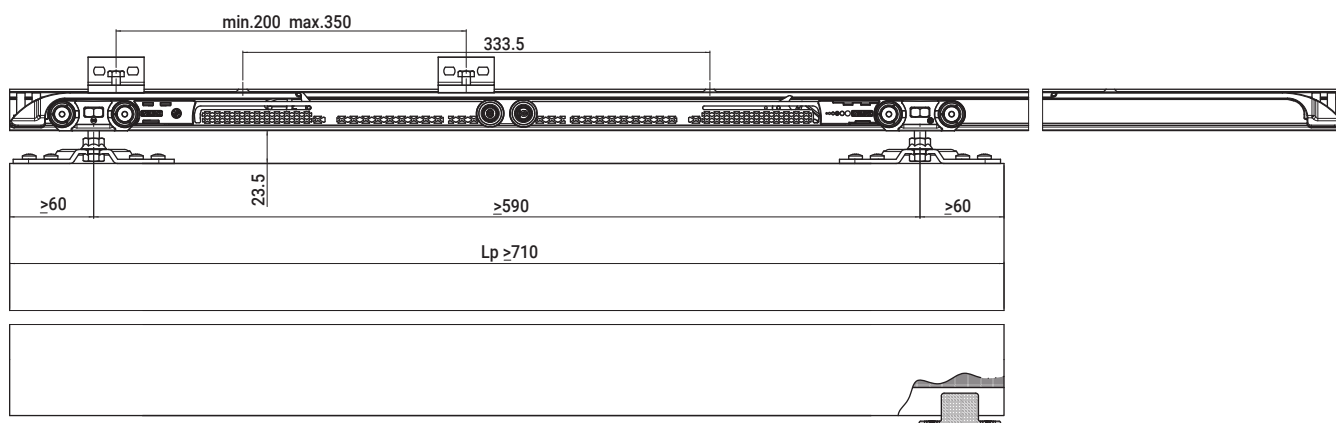

Sistema 400HT

VC 7294
Calha Alumínio
80 kg

VC 7306
Calha para Pladur

BASIC 80 Kg

VC 7307

Sistema 400HT

Basic + 1ABS 60 Kg

Composto por: **VC 7307** **VC 7308**

Basic + 2ABS 60 Kg

Composto por: **VC 7307** 2x **VC 7308**

Sistema 400HT

RETRACT

Retract

80 KG

VC 7296

Basic + Retract 80 Kg

Composto por: **VC 7307** 2x **VC 7296**

Sistema 400HT

Basic + Retract 1ABS 60Kg

Composto por: **VC 7307** **VC 7308** 2x **VC 7296**

Basic + Retract 2ABS 60Kg

Composto por: **VC 7307** 2x **VC 7308** 2x **VC 7296**