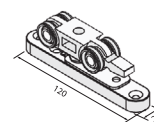

Sistema 400HT

VC 7294
Calha Alumínio
80 kg

VC 7306
Calha para Pladur

BASIC 80 Kg

VC 7307

Sistema 400HT

Basic + 1ABS 60 Kg

Composto por: **VC 7307** **VC 7308**

Basic + 2ABS 60 Kg

Composto por: **VC 7307** 2x **VC 7308**

Sistema 400HT

RETRACT

Retract

80 KG

VC 7296

Basic + Retract 80 Kg

Composto por: **VC 7307** 2x **VC 7296**

Sistema 400HT

Basic + Retract 1ABS 60Kg

Composto por: **VC 7307** **VC 7308** 2x **VC 7296**

Basic + Retract 2ABS 60Kg

Composto por: **VC 7307** 2x **VC 7308** 2x **VC 7296**