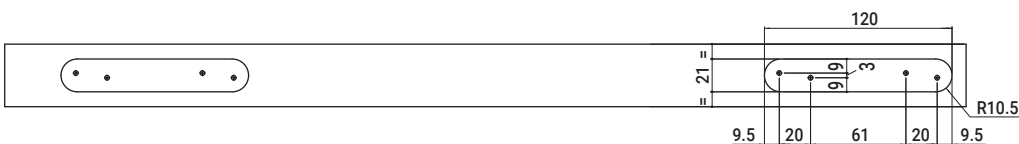

Composto por: **VC 7307** 2x **VC 7296**

Sistema 400HT

Basic + Retract 1ABS 60Kg

Composto por: **VC 7307** **VC 7308** 2x **VC 7296**

Basic + Retract 2ABS 60Kg

Composto por: **VC 7307** 2x **VC 7308** 2x **VC 7296**