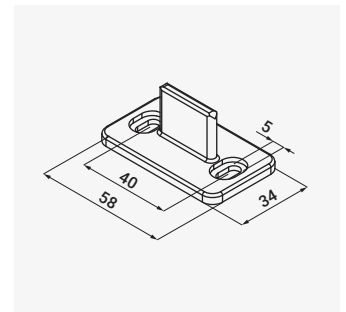

Sistema 400HT

VC 7294
Calha Alumínio
80 kg

VC 7306
Calha para Pladur

BASIC 80 Kg

VC 7307

Sistema 400HT

Basic + 1ABS 60 Kg

Composto por: **VC 7307** **VC 7308**

Basic + 2ABS 60 Kg

Composto por: **VC 7307** 2x **VC 7308**

Sistema 400HT

RETRACT

Retract

80 KG

VC 7296

Basic + Retract 80 Kg