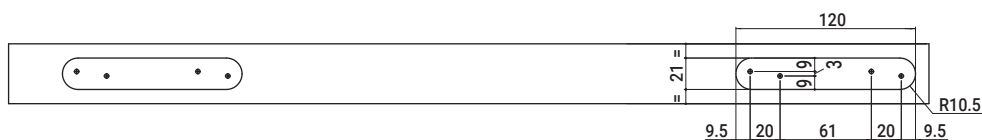

Basic + 2ABS 60 Kg

Composto por: **VC 7307** 2x **VC 7308**

Sistema 400HT

RETRACT

Retract

80 KG

VC 7296

Basic + Retract 80 Kg

Composto por: **VC 7307** 2x **VC 7296**

Sistema 400HT

Basic + Retract 1ABS 60Kg

Composto por: **VC 7307** **VC 7308** 2x **VC 7296**

Basic + Retract 2ABS 60Kg

Composto por: **VC 7307** 2x **VC 7308** 2x **VC 7296**