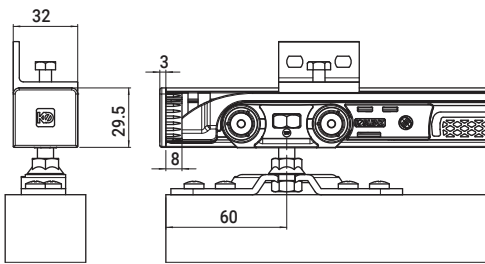

Sistema 400HT

VC 7294
Calha Alumínio
80 kg

VC 7306
Calha para Pladur

BASIC 80 Kg

VC 7307

Sistema 400HT

Basic + 1ABS 60 Kg

Composto por: **VC 7307** **VC 7308**

Basic + 2ABS 60 Kg

Composto por: **VC 7307** 2x **VC 7308**

Sistema 400HT

RETRACT

Retract

80 KG

VC 7296

Basic + Retract 80 Kg