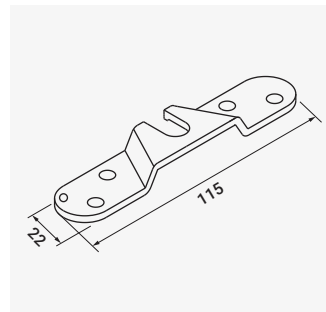

Sistema 400HT

VC 7294
Calha Alumínio
80 kg

VC 7306
Calha para Pladur

BASIC 80 Kg

VC 7307

Sistema 400HT

Basic + 1ABS 60 Kg

Composto por: **VC 7307** **VC 7308**

Basic + 2ABS 60 Kg

Composto por: **VC 7307** 2x **VC 7308**

Sistema 400HT

RETRACT

Retract

80 KG

VC 7296

Basic + Retract 80 Kg