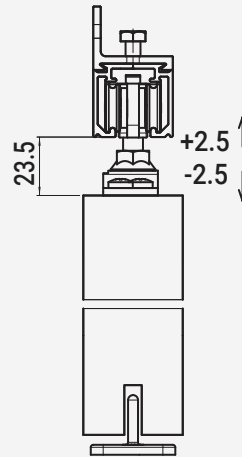

Sistema 400HT

VC 7294
Calha Alumínio
80 kg

VC 7306
Calha para Pladur

BASIC 80 Kg

VC 7307

Sistema 400HT

Basic + 1ABS 60 Kg

Composto por: **VC 7307** **VC 7308**

Basic + 2ABS 60 Kg

Composto por: **VC 7307** 2x **VC 7308**

Sistema 400HT

RETRACT

Retract

80 KG

VC 7296

Basic + Retract 80 Kg