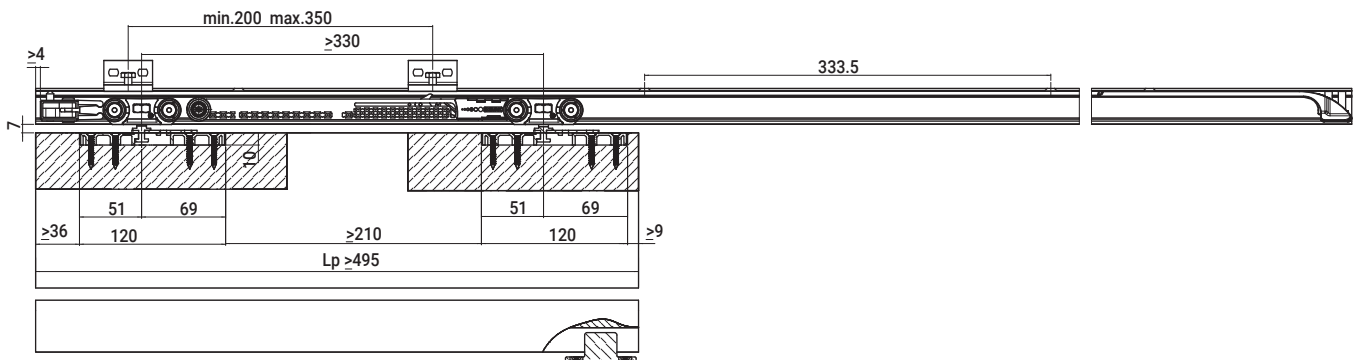

Sistema 400HT

VC 7294
Calha Alumínio
80 kg

VC 7306
Calha para Pladur

BASIC 80 Kg

VC 7307

Sistema 400HT

Basic + 1ABS 60 Kg

Composto por: **VC 7307** **VC 7308**

Basic + 2ABS 60 Kg

Composto por: **VC 7307** 2x **VC 7308**

Sistema 400HT

RETRACT

Retract

80 KG

VC 7296

Basic + Retract 80 Kg

Composto por: **VC 7307** 2x **VC 7296**

Sistema 400HT

Basic + Retract 1ABS 60Kg

Composto por: **VC 7307** **VC 7308** 2x **VC 7296**

Basic + Retract 2ABS 60Kg

Composto por: **VC 7307** 2x **VC 7308** 2x **VC 7296**