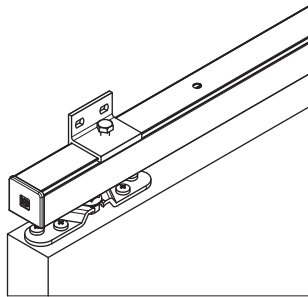

Sistema 400HT

VC 7294
Calha Alumínio
80 kg

VC 7306
Calha para Pladur

BASIC 80 Kg

VC 7307

Sistema 400HT

Basic + 1ABS 60 Kg

Composto por: **VC 7307** **VC 7308**

Basic + 2ABS 60 Kg

Composto por: **VC 7307** 2x **VC 7308**

Sistema 400HT

RETRACT

Retract

80 KG

VC 7296

Basic + Retract 80 Kg

Composto por: **VC 7307** 2x **VC 7296**

Sistema 400HT

Basic + Retract 1ABS 60Kg

Composto por: **VC 7307** **VC 7308** 2x **VC 7296**

Basic + Retract 2ABS 60Kg

Composto por: **VC 7307** 2x **VC 7308** 2x **VC 7296**