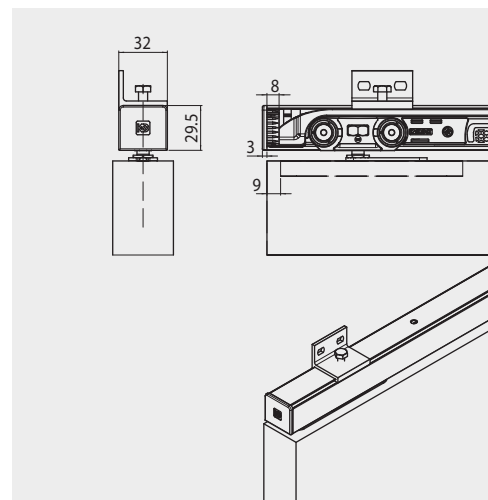

Sistema 400HT

VC 7294
Calha Alumínio
80 kg

VC 7306
Calha para Pladur

BASIC 80 Kg

VC 7307

Sistema 400HT

Basic + 1ABS 60 Kg

Composto por: **VC 7307** **VC 7308**

Basic + 2ABS 60 Kg

Composto por: **VC 7307** 2x **VC 7308**

Sistema 400HT

RETRACT

Retract

80 KG

VC 7296

Basic + Retract 80 Kg

Composto por: **VC 7307** 2x **VC 7296**

Sistema 400HT

Basic + Retract 1ABS 60Kg

Composto por: **VC 7307** **VC 7308** 2x **VC 7296**

Basic + Retract 2ABS 60Kg

Composto por: **VC 7307** 2x **VC 7308** 2x **VC 7296**