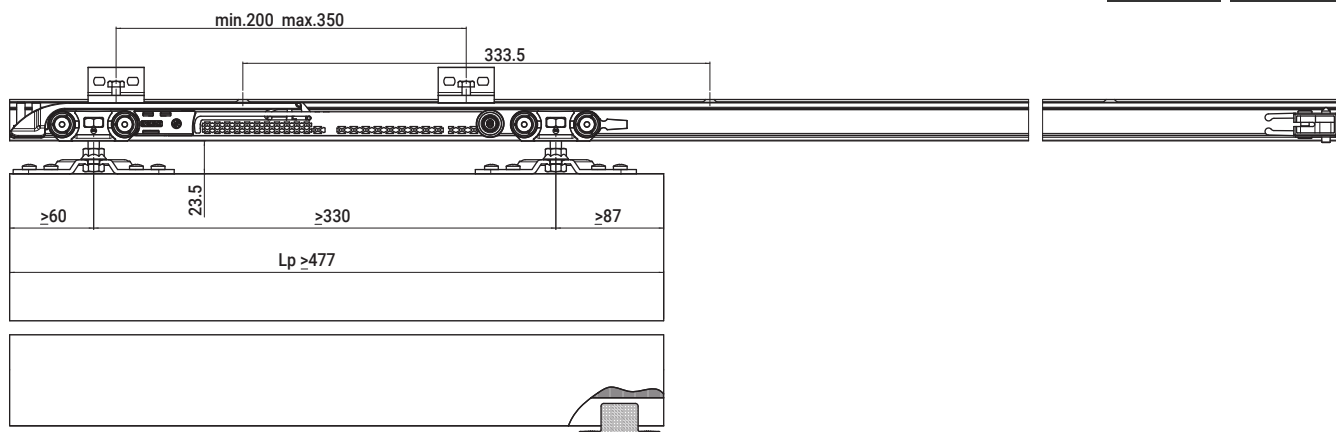

Sistema 400HT

VC 7294
Calha Alumínio
80 kg

VC 7306
Calha para Pladur

BASIC 80 Kg

VC 7307

Sistema 400HT

Basic + 1ABS 60 Kg

Composto por: **VC 7307** **VC 7308**

Basic + 2ABS 60 Kg

Composto por: **VC 7307** 2x **VC 7308**

Sistema 400HT

RETRACT

Retract

80 KG

VC 7296

Basic + Retract 80 Kg

Composto por: **VC 7307** 2x **VC 7296**

Sistema 400HT

Basic + Retract 1ABS 60Kg

Composto por: **VC 7307** **VC 7308** 2x **VC 7296**

Basic + Retract 2ABS 60Kg

Composto por: **VC 7307** 2x **VC 7308** 2x **VC 7296**