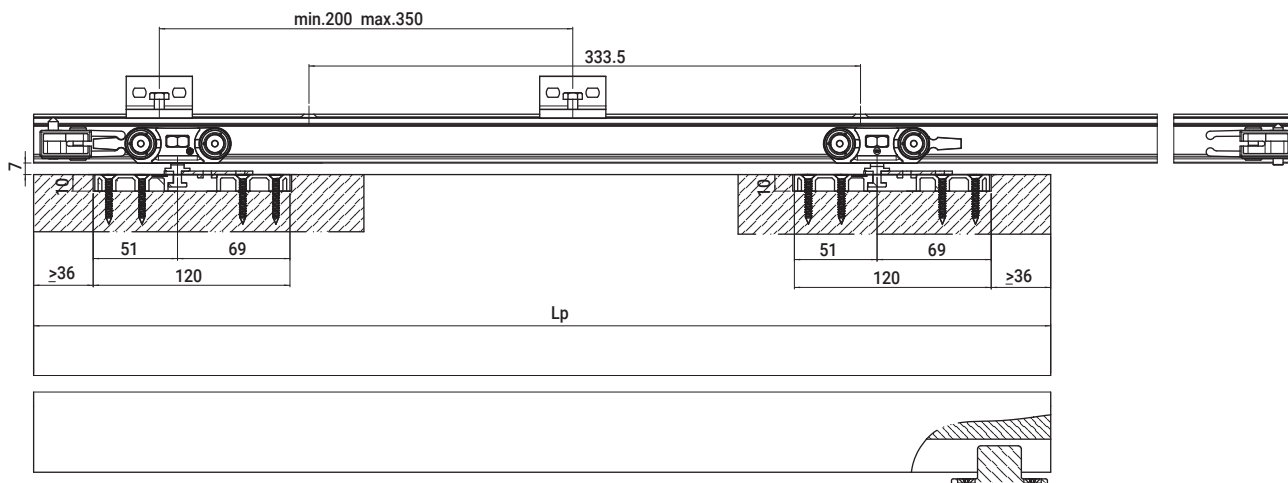

Sistema 400HT

VC 7294
Calha Alumínio
80 kg

VC 7306
Calha para Pladur

BASIC 80 Kg

VC 7307

Sistema 400HT

Basic + 1ABS 60 Kg

Composto por: **VC 7307** **VC 7308**

Basic + 2ABS 60 Kg

Composto por: **VC 7307** 2x **VC 7308**

Sistema 400HT

RETRACT

Retract

80 KG

VC 7296

Basic + Retract 80 Kg

Composto por: **VC 7307** 2x **VC 7296**

Sistema 400HT

Basic + Retract 1ABS 60Kg

Composto por: **VC 7307** **VC 7308** 2x **VC 7296**

Basic + Retract 2ABS 60Kg

Composto por: **VC 7307** 2x **VC 7308** 2x **VC 7296**