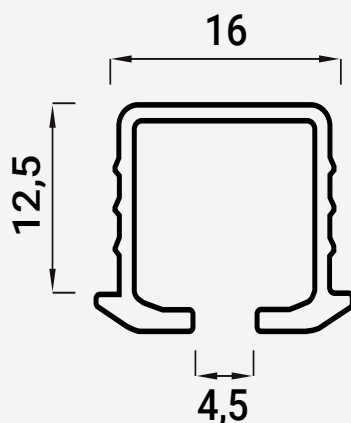

18 mm

▲ | Trabalha com Carro VC 9628 e Fecho VC 9629

		Comp. Barra	
201000386	Anodizado Mate	3,90 m	20
201000772	Anodizado Mate	2,35 m	20
201000456	Anodizado Negro	2,35 m	10

Todos os valores encontram-se em milímetros(mm)