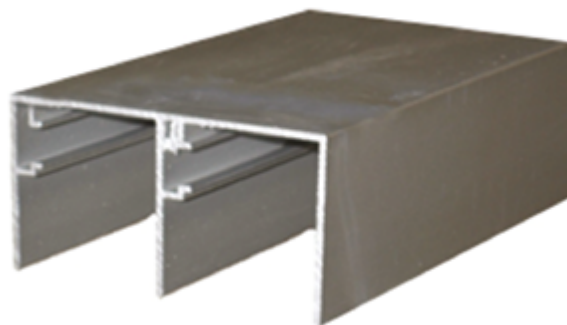

VC9525 CALHA SUPERIOR P/ PORTAS

201000171  Natural

 42

▲ | Comprimento: 4,20 metros.