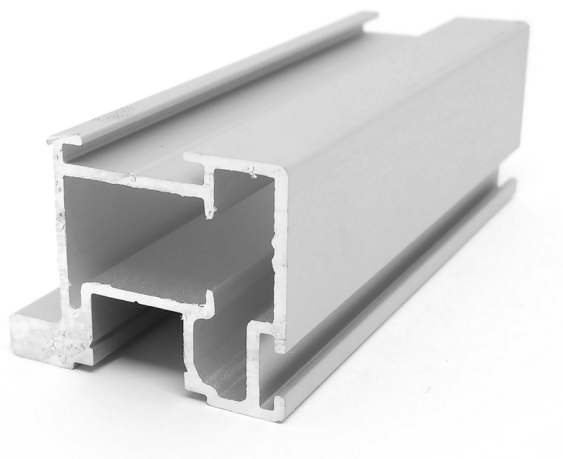

VC9591 CALHA PUXADOR P/ SISTEMA 10mm

41

▲ | Comprimento: 2,50 metros.

201000319  Anodizado Prata

201000373  Branco

201000713  Lacado Preto