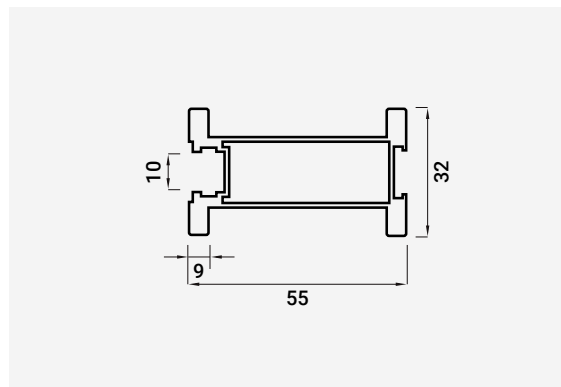

**VICENTE
CAMPOS**

Hartec

CALHA PUXADOR P/ SISTEMA 10mm

VC 9615

41,6

201000350 Anodizado Prata

201000374 Branco