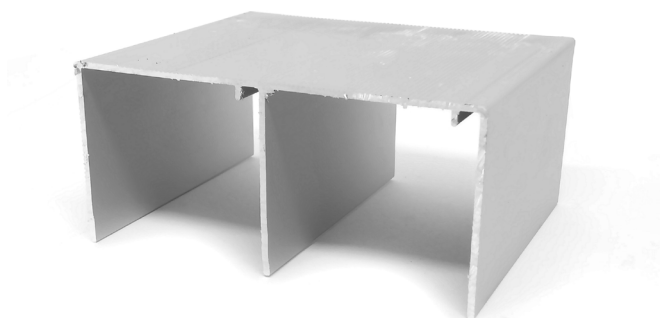

CALHA SUPERIOR S85

☒ Anod. Prata

VC 9606

48

▲ | Comprimento barra: 6,00 mt

201000341 ☒ Anodizado Prata

201000439 ☒ Preto mokka

201000496 ☒ Lacado Branco