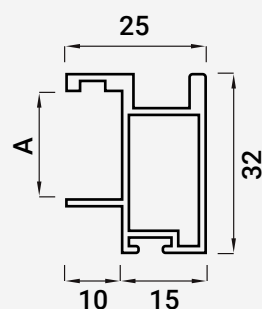

VC9612 PUXADOR S85

 52

		Comp.	A
201000357	 Anodizado Prata	2,60m	16
201000347	 Anodizado Prata	2,60m	19
201000820	 Anodizado Prata	2,90m	19
201000441	 Preto Mokka	2,60m	16
201000442	 Preto Mokka	2,60m	18
201000443	 Preto Mokka	2,60m	19
201000499	 Lacado Branco	2,60m	16
201000464	 Lacado Branco	2,60m	19