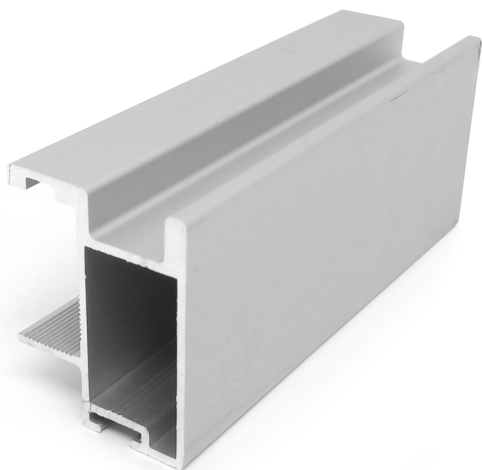

VC9612 PUXADOR S85

 52

		Comp.	A
201000357	 Anodizado Prata	2,60m	16
201000347	 Anodizado Prata	2,60m	19
201000820	 Anodizado Prata	2,90m	19
201000441	 Preto Mokka	2,60m	16
201000442	 Preto Mokka	2,60m	18
201000443	 Preto Mokka	2,60m	19
201000499	 Lacado Branco	2,60m	16
201000464	 Lacado Branco	2,60m	19