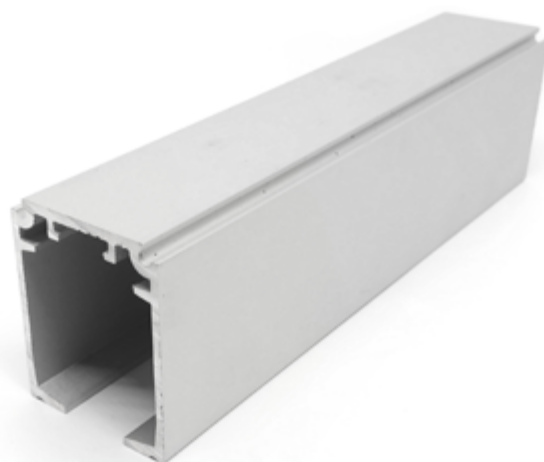

VC7212 PERFIL PARA TECTO

21000012 ■ Alumínio ▨ Mate

8

▲ | Comprimento: 2/4 metros