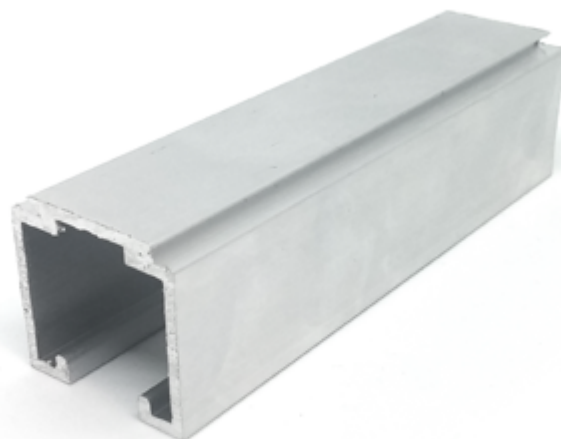

**VC7351** PERFIL P/ SISTEMA DE CORRER

210000164 ■ Alumínio

10

▲ | Comprimento: 5 metros