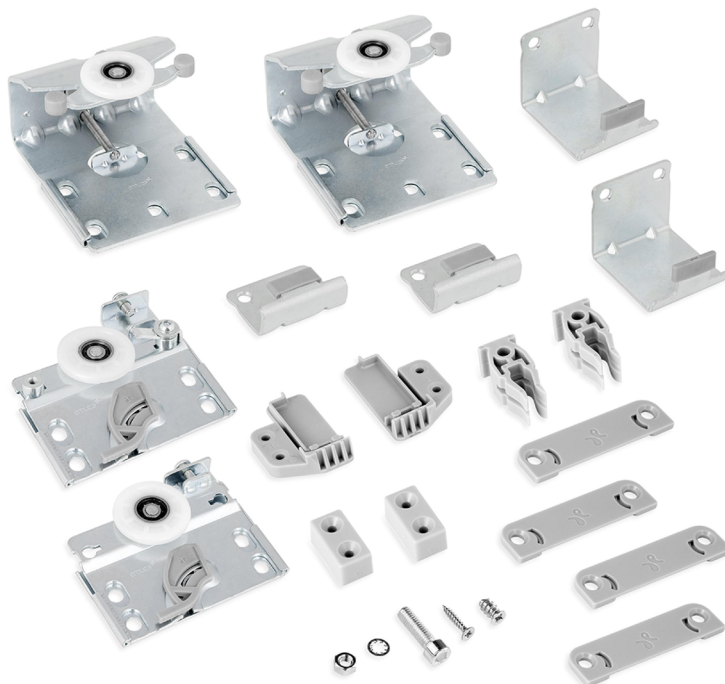

VC9799 JOGO DE CARROS COM REGULAÇÃO - INFERIOR VISTA

MAX
50 KG 30

1

	Acessórios	A max.	B
201000392		p/ 2 portas	23 40
201000606		p/ 3 portas	23 40