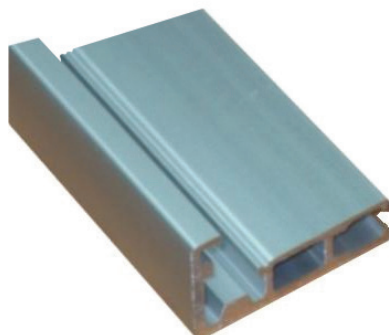

**VICENTE
CAMPOS**

Hartec

PERFIL ALUMÍNIO P/ PORTA VIDRO QUICK

☒ Cromado Mate

VC 1159

49,20

102000017

▲ | Comprimento Barra 4,1 mt