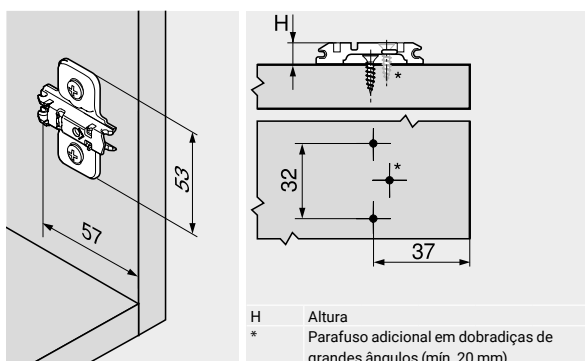

CALÇO P/ DOBRADIÇA BLUM
 Niquelado

VC 1232

500

	Altura
105000008	0
105000128	3

MONTAGEM

- Montagem com parafusos autoatarraxantes \varnothing 3.5 ou \varnothing 4 mm
- Com regulação da altura ± 3 mm
- Comprimento recomendado de parafuso 17 mm
- Material: aço