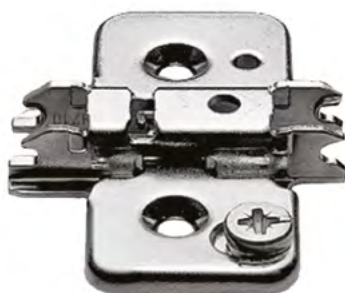

CALÇO EXCÊNTRICO P/ DOBRADIÇA BLUM

★ Niquelado

VC 1233

500

Altura

105000009	0
105000129	3

MONTAGEM

- Montagem com parafusos autoarraxantes \varnothing 3.5 ou \varnothing 4 mm
- Com regulação da altura do excêntrico ± 2 mm
- Material: aço