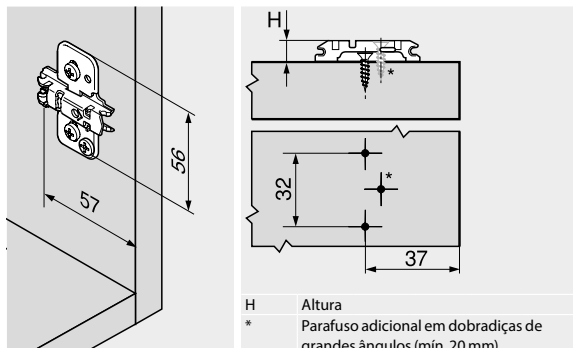

CALÇO EXCÊNTRICO P/ DOBRADIÇA BLUM

★ Niquelado

VC 1233

500

Altura

105000009	0
105000129	3

MONTAGEM

- Montagem com parafusos autoarraxantes \varnothing 3.5 ou \varnothing 4 mm
- Com regulação da altura do excêntrico ± 2 mm
- Material: aço