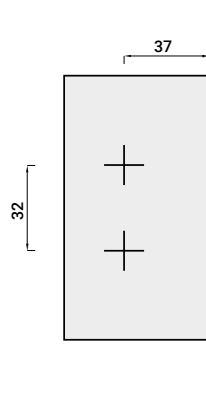

CALÇO P/ DOB CLIP INDAUX
 Niquelado

VC 1241

500

	Altura
105000019	0
105000125	2
105000126	4

Montagem

• Regulação vertical ± 2 mm