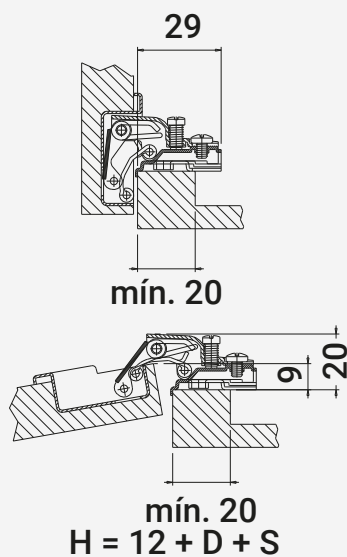

VC1260 DOBRADIÇA COPO BRAÇO CURTO

105000039  Niquelado

 500

VC1261 CALÇO S/ AFINAÇÃO CURTO RECTA

105000040  Niquelado

 0  300

VC1262 CALÇO S/ AFINAÇÃO CURTO MEIA CURVA

105000041  Niquelado

 4  300

VC2295 CALÇO S/ AFINAÇÃO CURTO CURVA TOTAL

105000108  Niquelado

 10  300

▲ | Calço VC1261, VC1262 ou VC2295

	D	3	4	5	6	7
H	0	15	16	17	18	19
H	4	11	12	13	14	15
H	10	5	6	7	8	9