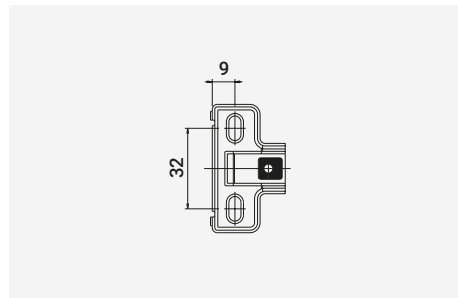

VC1260 DOBRADIÇA COPO BRAÇO CURTO

105000039  Niquelado

 500

VC1261 CALÇO S/ AFINAÇÃO CURTO RECTA

105000040  Niquelado

 0  300

VC1262 CALÇO S/ AFINAÇÃO CURTO MEIA CURVA

105000041  Niquelado

 4  300

VC2295 CALÇO S/ AFINAÇÃO CURTO CURVA TOTAL

105000108  Niquelado

 10  300

▲ | Calço VC1261, VC1262 ou VC2295

	D	3	4	5	6	7
H	0	15	16	17	18	19
H	4	11	12	13	14	15
H	10	5	6	7	8	9