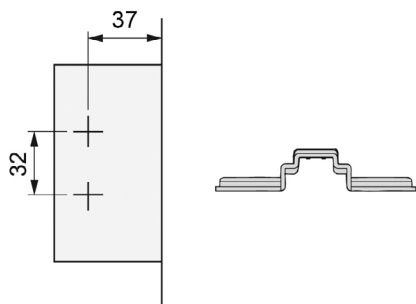

VC1265 CALÇO P/ DOBR. COPO Ø40MM

105000044  Niquelado

 0

 200

Montagem

- Com regulação de ± 2 mm.
- Compatível com os distanciadores e cunhas.
- Recomenda-se montar com parafuso de cabeça plana Ø4 x 16 ou com parafuso cabeça gota de sebo Ø4 x 15 - Ø3,5 x 16.