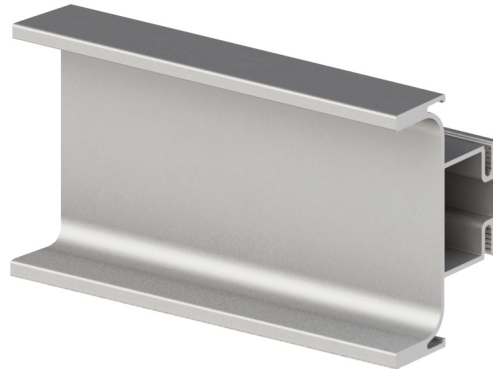

VC1520 PERFIL GOLA VERTICAL CENTRAL

Alumínio

15,30
14,10

Comp.

| | | |
|-----------|-------------------|--------|
| 116000084 | Anodizado Mate | 2,55 m |
| 116000085 | Anodizado Brilho | 2,35 m |
| 116000258 | Branco | 2,55 m |
| 116000276 | Anodizado Inox | 2,35 m |
| 116000133 | Antracite | 2,35 m |
| 116000997 | Preto | 2,55 m |
| 116000998 | Anodizado Dourado | 2,55 m |
| 116000999 | Champanhe Anod. | 2,35 m |