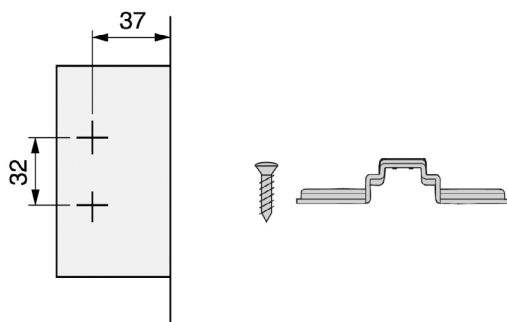

**CALÇO P/ DOB. C/ AMORT.**
 Niquelado

**VC 1543**
  
**200**

	Altura
105000051	0
105000117	2

**Montagem**

- Com regulação de  $\pm 2$ mm.
- Compatível com os distanciadores e cunhas.
- Recomenda-se montar com parafuso de cabeça plana  $\varnothing 4 \times 16$  ou com parafuso cabeça gota de sebo  $\varnothing 4 \times 15 - \varnothing 3,5 \times 16$ .