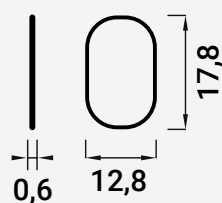

CHAPA COLAR P/ TIC-TAC

☑ Zincado

VC 1590

250

11000053

Todos os valores encontram-se em milímetros(mm)