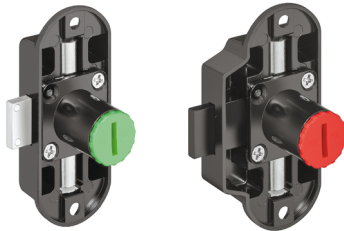

FECHADURA CHAPAR P/ VARETA

VC 1597

10

		D	
Niquelado	110000060	15	Direita
	110000061	15	Esquerda
	110000105	25	Direita
	110000106	25	Esquerda
Preto	110000288	15	Direita
	110000287	15	Esquerda
	110000290	25	Direita
	110000289	25	Esquerda