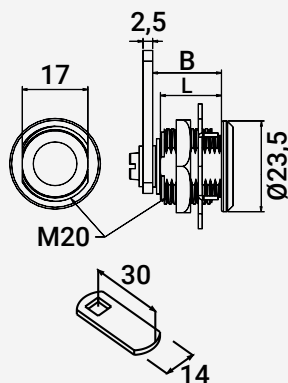

## VC1617 FECHADURA COM PATILHA CURTA

☒ Niquelado

50

	L	B
110000084	16	18
110000085	20	22
110000086	25	27
110000087	30	32
110000088	40	42

## VC3343 PATILHA CURTA PARA FECHO VC1617

☒ Niquelado

110000334	C1
110000335	C2
110000336	V1
110000337	V2
110000338	Q