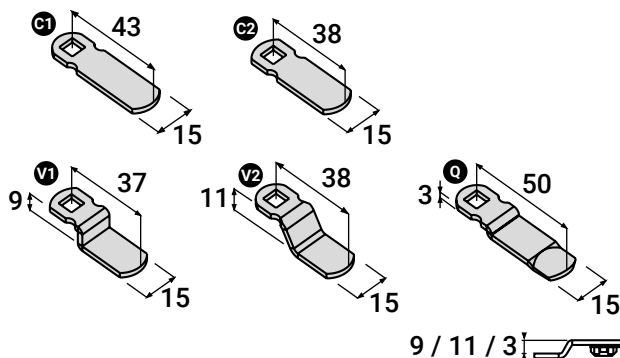

## VC1617 FECHADURA COM PATILHA CURTA

☒ Niquelado

50

	L	B
110000084	16	18
110000085	20	22
110000086	25	27
110000087	30	32
110000088	40	42

## VC3343 PATILHA CURTA PARA FECHO VC1617

☒ Niquelado

110000334	C1
110000335	C2
110000336	V1
110000337	V2
110000338	Q