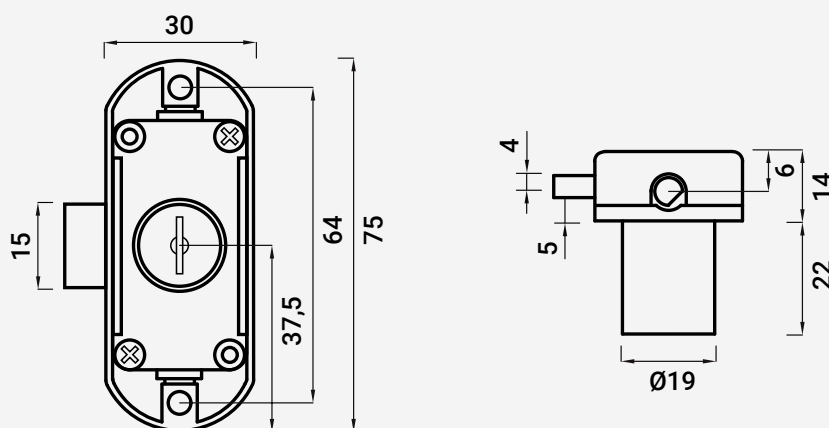

FECHADURA PARA MÓVEL COM VARETAS 17*20

VC 1620

10

▲ | Dimensões vareta: 1m / 1,20 m

110000093 Niquelado

Todos os valores encontram-se em milímetros(mm)