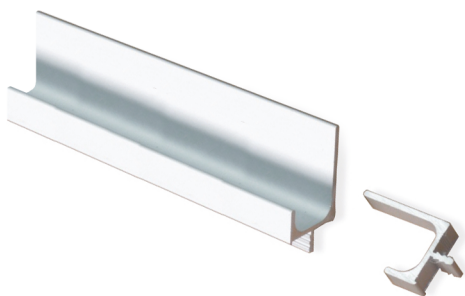

## VC1626 PUXADOR P/ PORTAS MADEIRA

Alumínio

50

▲ | Comprimento: 3,95 metros

116000100  Cromado Mate

116000283  Lacado Branco

116000970  Lacado Preto