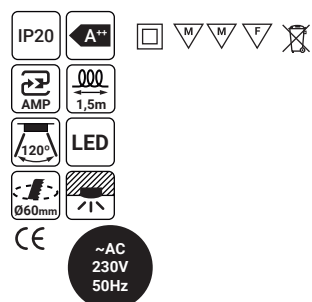

APLIQUE

VC 1628

6

▲ | Não precisa de transformador

		lm	Watt		Led
106000134	★ Niq. Sat.	133	1,8W	➕ 6000 K	24
106000217	★ Pint. Alum.	133	1,8W	➕ 6000 K	24
106000171	★ Niq. Sat.	126	1,8W	➕ 4000 K	24