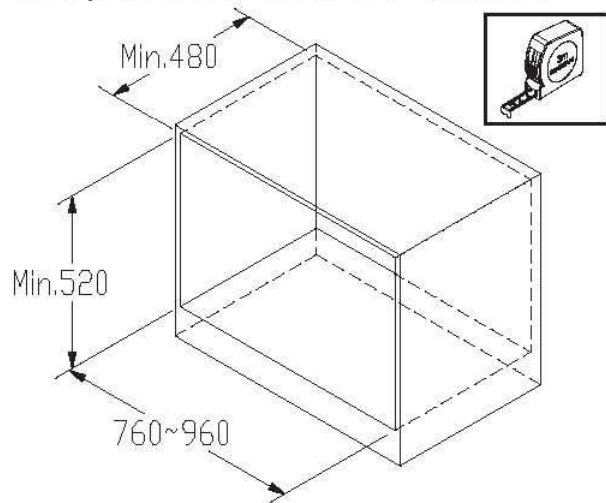

**VC1707 CANTO MÁGICO**

	Módulo	Porta	Dimensão PxA	
101000164	800	400	470 x 515	Direito
101000165	800	400	470 x 515	Esquerdo

**1. Acessórios**

**2. Tamanho de gabinete adequado (tamanho interior) e ilharga W ≥ 400mm:**