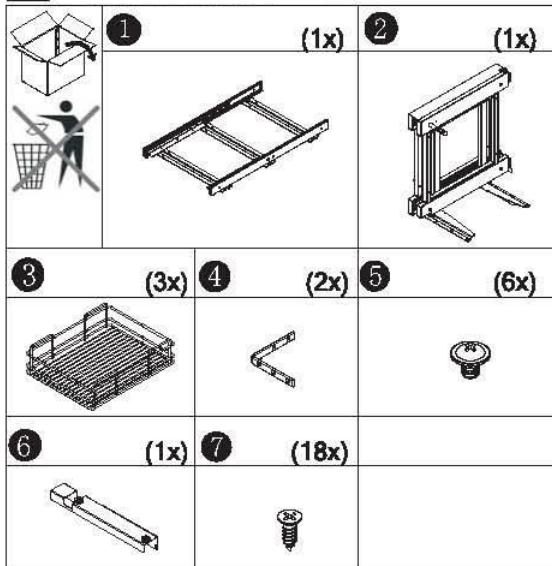

**VC1707 CANTO MÁGICO**

	Módulo	Porta	Dimensão PxA	
101000164	800	400	470 x 515	Direito
101000165	800	400	470 x 515	Esquerdo

**1. Acessórios**

**2. Tamanho de gabinete adequado (tamanho interior) e ilharga W ≥ 400mm:**

**3. Montagem**