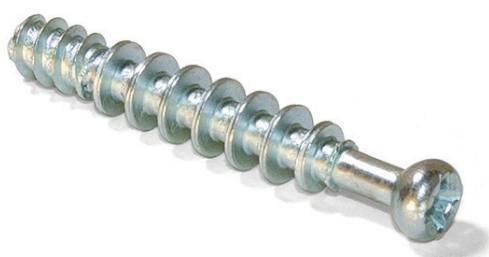

**PERNO DE ANEÍS**
**VC 1753**
  
**2500**

		A	Z	F
111000172	★ Zincado	23	8	M6
111000173	★ Zincado	23	9	Ø6
111000174	★ Zincado	27	8	M6
111000175	★ Zincado	33	8	M6
111000176	★ Zincado	33	11	Ø6