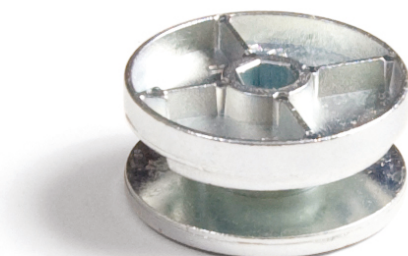

EXCÊNTRICO 35MM

VC 1766

250

111000197 ★ Zincado