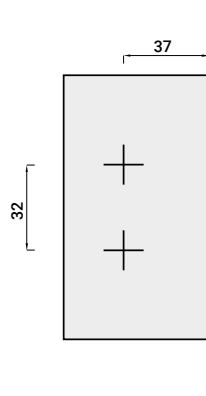

CALÇO EXCÊNTRICO P/ COPO C/ AMORT.

☑ Niquelado

VC 1774

200

	Altura
105000056	0
105000127	2

Montagem

• Regulação vertical +/- 1.9mm