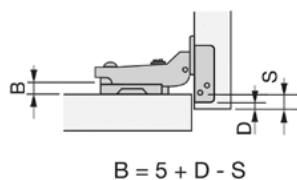

DOBRADIÇA COPO 1/2 CURVA E

☒ Niquelado

VC 1825

200

105000058

Montagem

- Grossura da porta de 14 a 23mm.
- Regulável tridimensionalmente.
- Fecho diferenciado de mola.
- Intervalo de furação de copo D = 3 - 7mm.