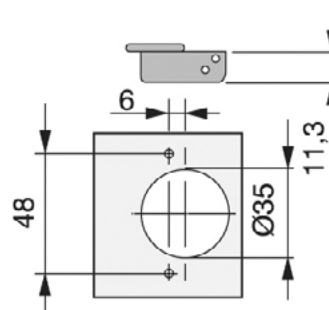

DOBRADIÇA COPO 1/2 CURVA E

☒ Niquelado

VC 1825

200

105000058

Montagem

- Grossura da porta de 14 a 23mm.
- Regulável tridimensionalmente.
- Fecho diferenciado de mola.
- Intervalo de furação de copo D = 3 - 7mm.