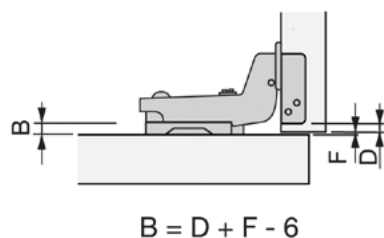

DOBRADIÇA COPO CURVA TOTAL E
 Niquelado

VC 1826

200

10500059

Montagem

- Grossura da porta de 14 a 23mm.
- Regulável tridimensionalmente.
- Fecho diferenciado de mola.
- Intervalo de furação de copo D = 3 - 7mm.