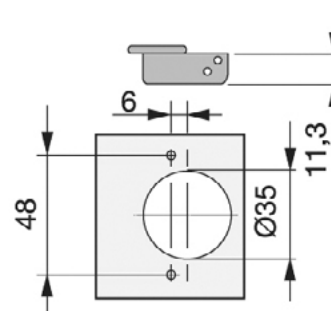

DOBRADIÇA COPO CURVA TOTAL E
 Niquelado

VC 1826

200

10500059

Montagem

- Grossura da porta de 14 a 23mm.
- Regulável tridimensionalmente.
- Fecho diferenciado de mola.
- Intervalo de furação de copo D = 3 - 7mm.