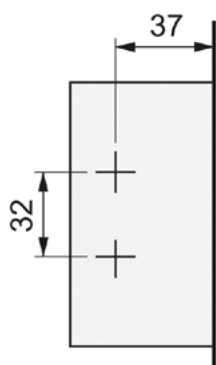

**CALÇO P/ DOBRADIÇA SE**
 Niquelado

**VC 1852**
  
**200**

	Altura
105000072	-2
105000114	0
105000115	2

**Montagem**

- Com regulação de  $\pm 2$ mm.
- Compatível com os distanciadores e cunhas.