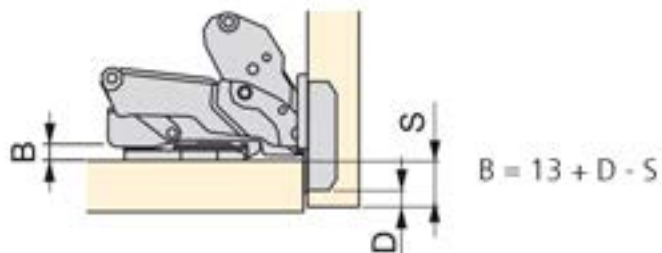

DOB. COPO ARTICULADA RECTA C/ AMORT.

★ Niquelado

VC 1877

100

105000081

Pistão amortecedor para o fecho suave Soft da porta.
Sistema automático de montagem da dobradiça ao calço.
Espessura da porta de 16 a 24mm.
Regulável tridimensionalmente.
Intervalo possível de furação do copo d = 3 - 6mm.
Regulação em profundidade mediante excêntrica.

▲ | Calço VC 1543 OU VC 1256

Montagem