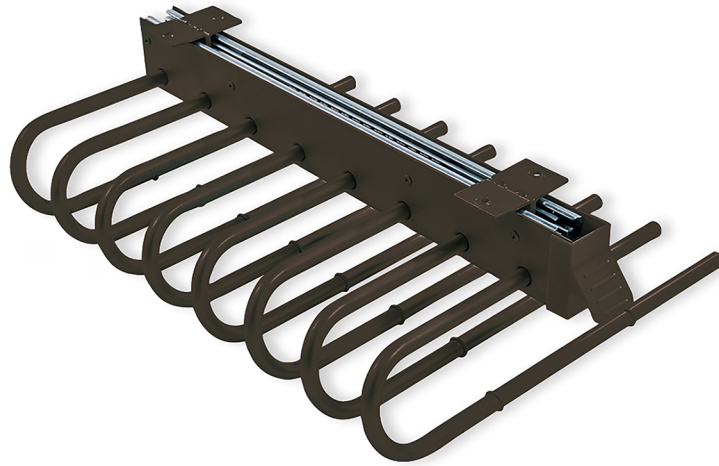

VC1906 CALCEIRO 8 BARRAS MOKA

109000179 Esquerdo

109000180 Direito