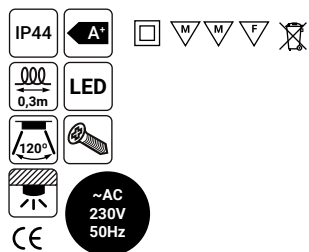

APLIQUE

5

	L	Im	Watt	Led	
106000186	450	340	5W	+6000 K	60
					<b>VC1970</b>