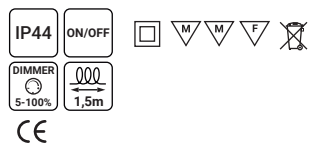

**INTERRUPTOR SWITCH / DIMMER**

**VC 1980**

Watt	Input/Output
24W	12V DC

106000196
-----------

24W	12V DC
-----	--------