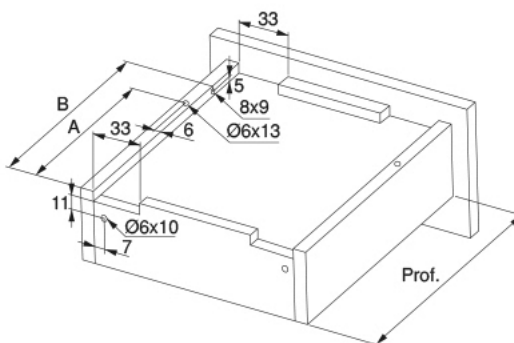

COR. SILVER DE EXTRAÇÃO TOTAL C/ FECHO SOFT

★ Zincado

VC 2116

10

30 Kg

Tamanho

104000219	250
104000220	300
104000221	350
104000222	400
104000217	450
104000218	500
104000223	550

MONTAGEM

Prof	X	W	Y	Z	V	A	B	L
250	128	160	192	-	-	205	237	260
300	128	160	192	-	-	230	275	310
350	128	160	192	-	-	275	320	360
400	128	160	192	-	-	300	376	410
450	128	-	224	-	-	335	421	460
500	128	-	224	247	-	360	466	510
550	128	-	224	247	302	405	511	560