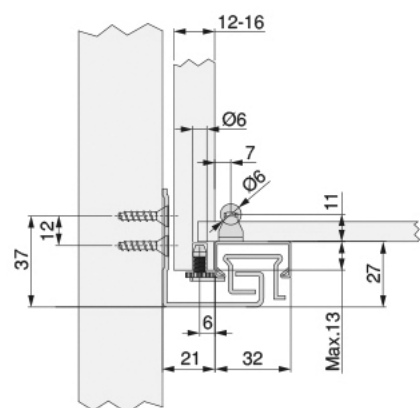

COR. SILVER DE EXTRAÇÃO TOTAL C/ FECHO SOFT

★ Zincado

VC 2116

10

30 Kg

Tamanho

104000219	250
104000220	300
104000221	350
104000222	400
104000217	450
104000218	500
104000223	550

MONTAGEM

Prof	X	W	Y	Z	V	A	B	L
250	128	160	192	-	-	205	237	260
300	128	160	192	-	-	230	275	310
350	128	160	192	-	-	275	320	360
400	128	160	192	-	-	300	376	410
450	128	-	224	-	-	335	421	460
500	128	-	224	247	-	360	466	510
550	128	-	224	247	302	405	511	560