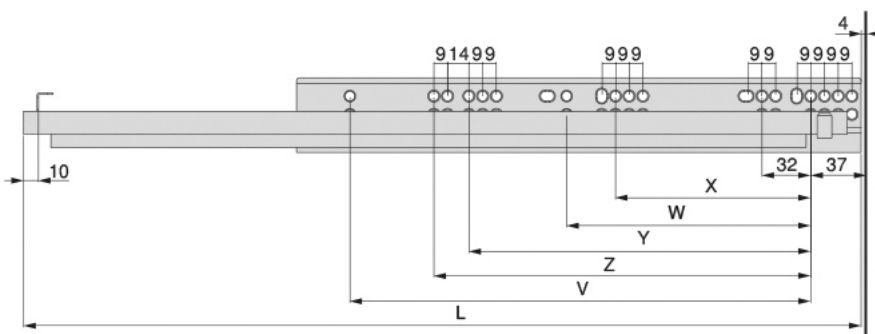

COR. SILVER DE EXTRAÇÃO TOTAL C/ FECHO SOFT

★ Zincado

VC 2116

10

30 Kg

Tamanho

104000219	250
104000220	300
104000221	350
104000222	400
104000217	450
104000218	500
104000223	550

MONTAGEM

Prof	X	W	Y	Z	V	A	B	L
250	128	160	192	-	-	205	237	260
300	128	160	192	-	-	230	275	310
350	128	160	192	-	-	275	320	360
400	128	160	192	-	-	300	376	410
450	128	-	224	-	-	335	421	460
500	128	-	224	247	-	360	466	510
550	128	-	224	247	302	405	511	560