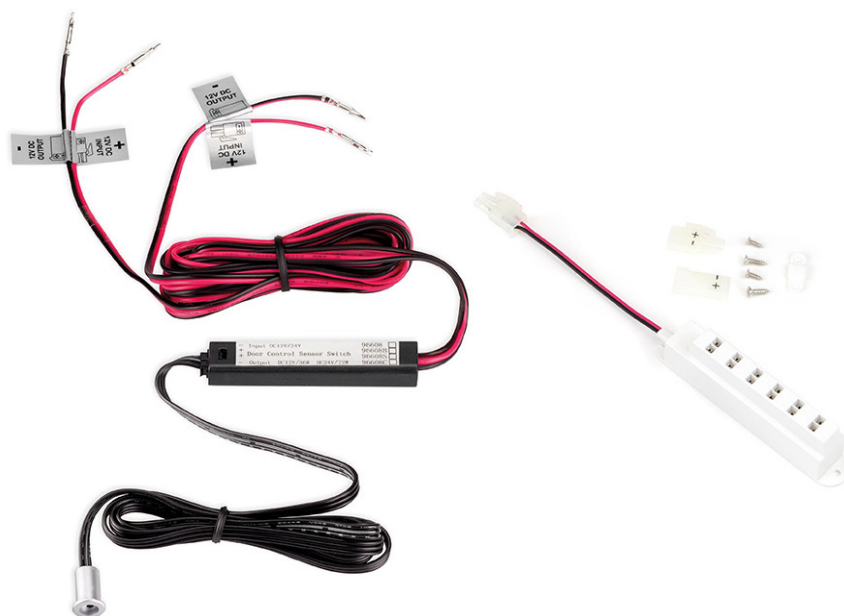

INTERRUPTOR PORTA

VC 2221

| | Watt | Input | Output |
|-----------|---------|--------|--------|
| 106000266 | max 36W | 12V DC | 12V DC |