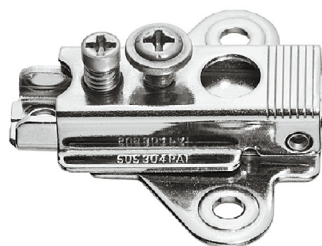

VC2261 CALÇO

105000097 ■ Inox

40

▲ | Ajuste lateral
Aplicar com VC2259 e VC2260