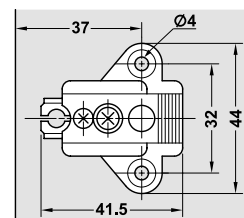

VC2261 CALÇO

105000097 ■ Inox

40

▲ | Ajuste lateral
Aplicar com VC2259 e VC2260