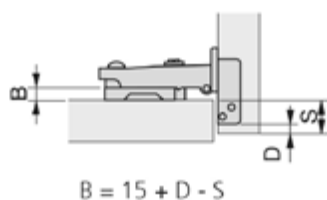

DOBRADIÇA RECTA SEM MOLA

★ Niquelado

VC 2290

200

105000105

MONTAGEM

- Espessura da porta de 14 a 24 mm.
- Regulável tridimensionalmente.
- Intervalo possível de furação do copo D = 3 ~ 7 mm.
- Regulação em profundidade mediante excêntrica.
- Recomenda-se montar com parafuso de cabeça plana Ø4 x 16 ou com parafuso cabeça gota de sebo Ø4 x 15 - Ø3,5 x 16.