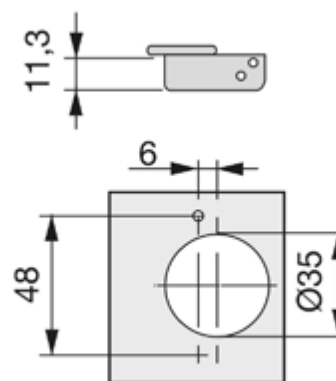

DOBRADIÇA RECTA SEM MOLA

★ Niquelado

VC 2290

200

105000105

MONTAGEM

- Espessura da porta de 14 a 24 mm.
- Regulável tridimensionalmente.
- Intervalo possível de furação do copo D = 3 ~ 7 mm.
- Regulação em profundidade mediante excêntrica.
- Recomenda-se montar com parafuso de cabeça plana Ø4 x 16 ou com parafuso cabeça gota de sebo Ø4 x 15 - Ø3,5 x 16.