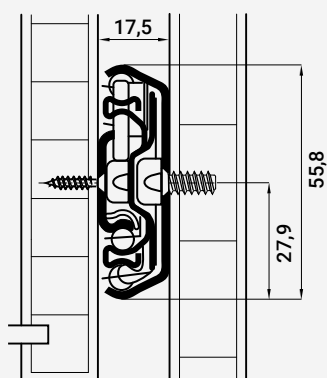

**CORREDIÇA DE ESFERAS EXTRAÇÃO TOTAL**  
Com mecanismo de retenção na posição fechada

**VC 2293**

**100**

	Medida de Comprimento	Comprimento da extensão	KG
104000298	300	320	94
104000299	350	375	96
104000300	400	440	97
104000301	450	495	110
104000302	500	550	119
104000303	550	600	118
104000304	600	650	123
104000305	700	750	129
104000306	800	848	121
104000307	900	950	105
104000308	1000	1050	81
104000309	1200	1250	57

Largura máxima da gaveta = Largura interior do armário - 36 mm