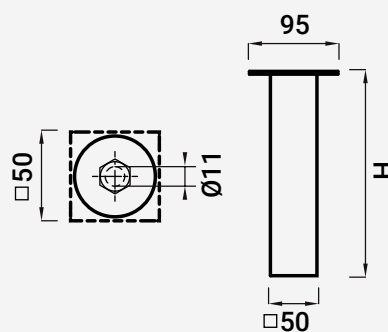

VC2305 SUPORTE PARA CONSOLA DE BAR

☑ Efeito Aço Inox

1

25 Kg H

111000385 170

111000386 220