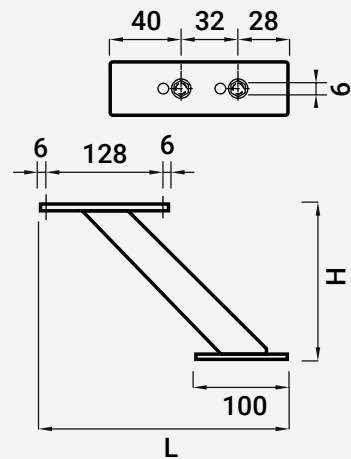

VC2308 SUPORTE INCLINADO EM Z

Alumínio Cor Prata Mate

1

25 Kg	L	H
111000390	270	170
111000391	310	210