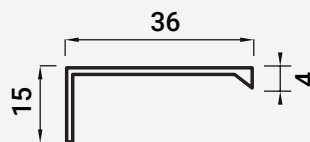

VC2310 PERFIL

Alumínio

30

▲ | Comprimento: 3 metros

116000366 Anodizado Mate

116000367 Anodizado Brilho

116000368 Anodizado Inox

116000369 Cobre