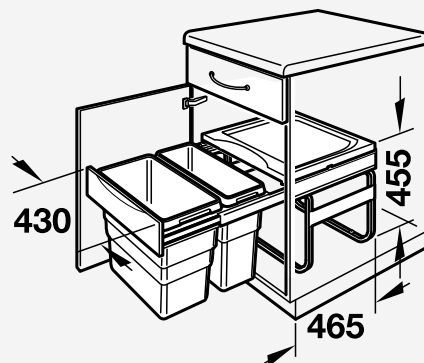

VC2318 BALDE DO LIXO - 2 BALDES

■ Plástico Cinza

1

Mód.	Balde 19 L	Balde 30L	Cap. Total	
103000085	500	1	1	49 L

Balde de substituição

Balde	Dimensões L x P x A	
103000086	19 L 397 x 171 x 413	VC2319
103000087	30 L 397 x 258 x 413	VC2320