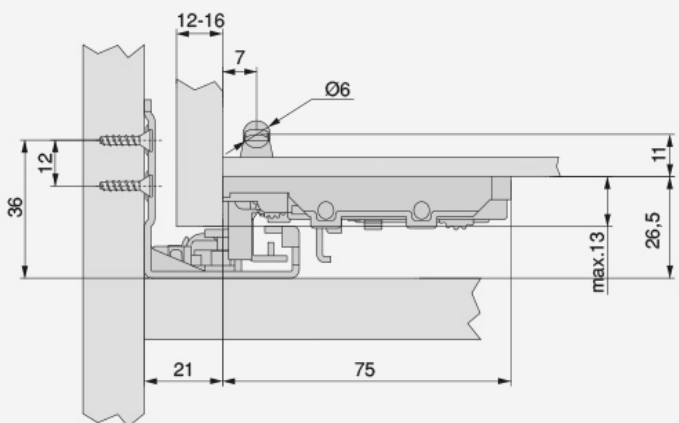

VC2325 CORREDIÇA EXTRAÇÃO TOTAL C/ AMORTECEDOR

Zincado

10

30 Kg

Tamanho

104000320	290
104000321	340
104000322	390
104000323	440
104000324	490
104000325	540

Prof	X	Y	Z	L
290	128	-	-	300
340	128	224	-	350
390	128	224	-	400
440	128	224	-	450
490	128	224	288	500
540	128	224	288	550