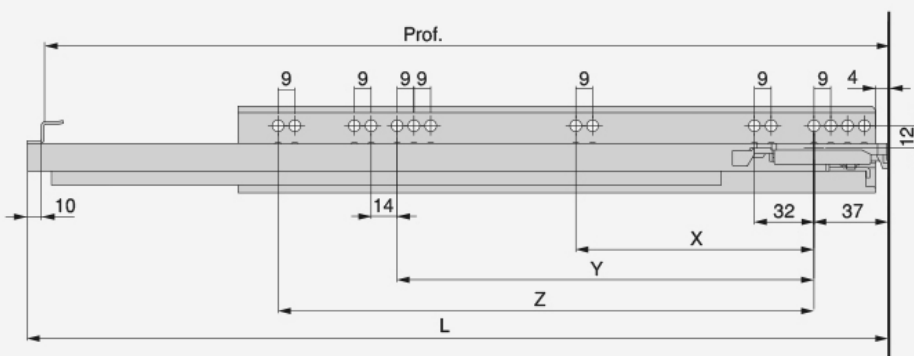

VC2325 CORREDIÇA EXTRAÇÃO TOTAL C/ AMORTECEDOR

Zincado

10

30 Kg

Tamanho

104000320	290
104000321	340
104000322	390
104000323	440
104000324	490
104000325	540

Prof	X	Y	Z	L
290	128	-	-	300
340	128	224	-	350
390	128	224	-	400
440	128	224	-	450
490	128	224	288	500
540	128	224	288	550