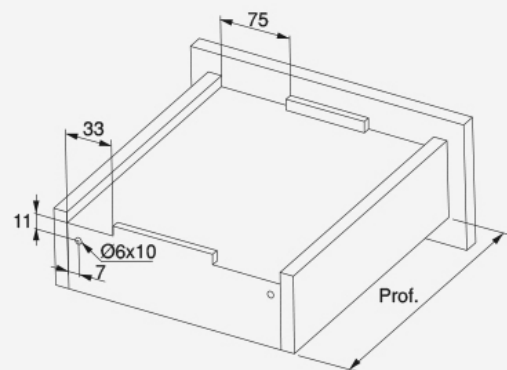

VC2325 CORREDIÇA EXTRAÇÃO TOTAL C/ AMORTECEDOR

Zincado

10

30 Kg

Tamanho

104000320	290
104000321	340
104000322	390
104000323	440
104000324	490
104000325	540

Prof	X	Y	Z	L
290	128	-	-	300
340	128	224	-	350
390	128	224	-	400
440	128	224	-	450
490	128	224	288	500
540	128	224	288	550