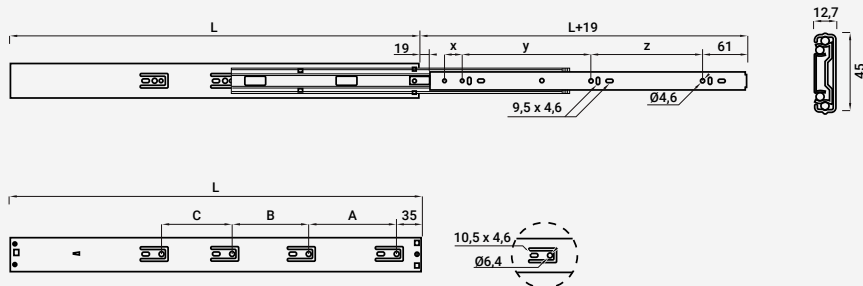

CORRED. TELESCÓPICA EXTRAÇÃO TOTAL PUSH FECHO SUAVE

VC2371

★ Zincado

30 Kg

Tamanho

	Tamanho	
104000409	300	10
104000410	350	10
104000411	400	10
104000412	450	10
104000413	500	10
104000414	550	5
104000415	600	5

L	X	Y	Z	A	B	C
300	101	-	96	64	-	-
350	119	-	128	64	96	-
400	137	-	160	64	128	-
450	187	-	160	64	160	-
500	77	160	160	64	160	64
550	63	192	192	64	160	128
600	81	192	224	64	160	128