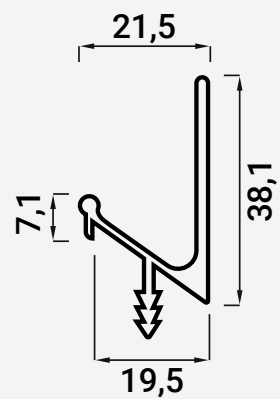

## VC2379 PERFIL P/ ORLAR PORTAS

116000509  Alumínio  Cromado Mate

10

▲ | Comprimento: 5 metros